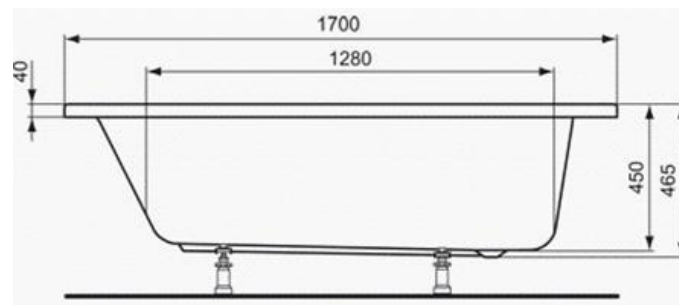

# САНТЕХНИКА

IDEAL STANDART (Бельгия)

Душевая система IDEALRAIN CUBE  
3-х функциональная - дождь, легкий дождь, массаж.  
Механизм регулировки высоты.

Смеситель для ванны: ACTIVE и ATTITUDE

Ванна PLAYA 1700x750 mm