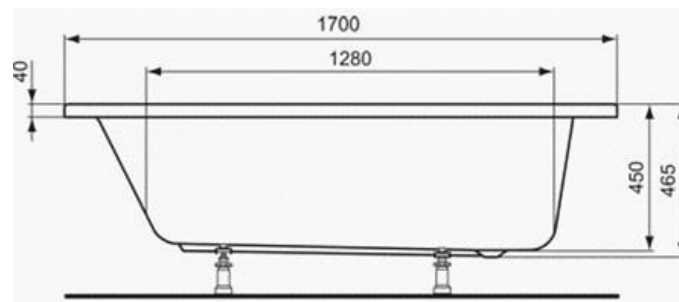

Смеситель
для раковины - ACTIVE

САНТЕХНИКА

IDEAL STANDART (Бельгия)

Душевая система IDEALRAIN CUBE
3-х функциональная - дождь, легкий дождь, массаж.
Механизм регулировки высоты.

Смеситель для ванны: ACTIVE и ATTITUDE

Ванна PLAYA 1700x750 mm

САНТЕХНИКА

Душевая система IDEALRAIN CUBE,
IDEAL STANDART (Бельгия)
*3-х функциональная – дождь, слабый дождь, массаж.
Механизм регулировки высоты.*

Смеситель для душа ATTITUDE,
IDEAL STANDART (Бельгия)